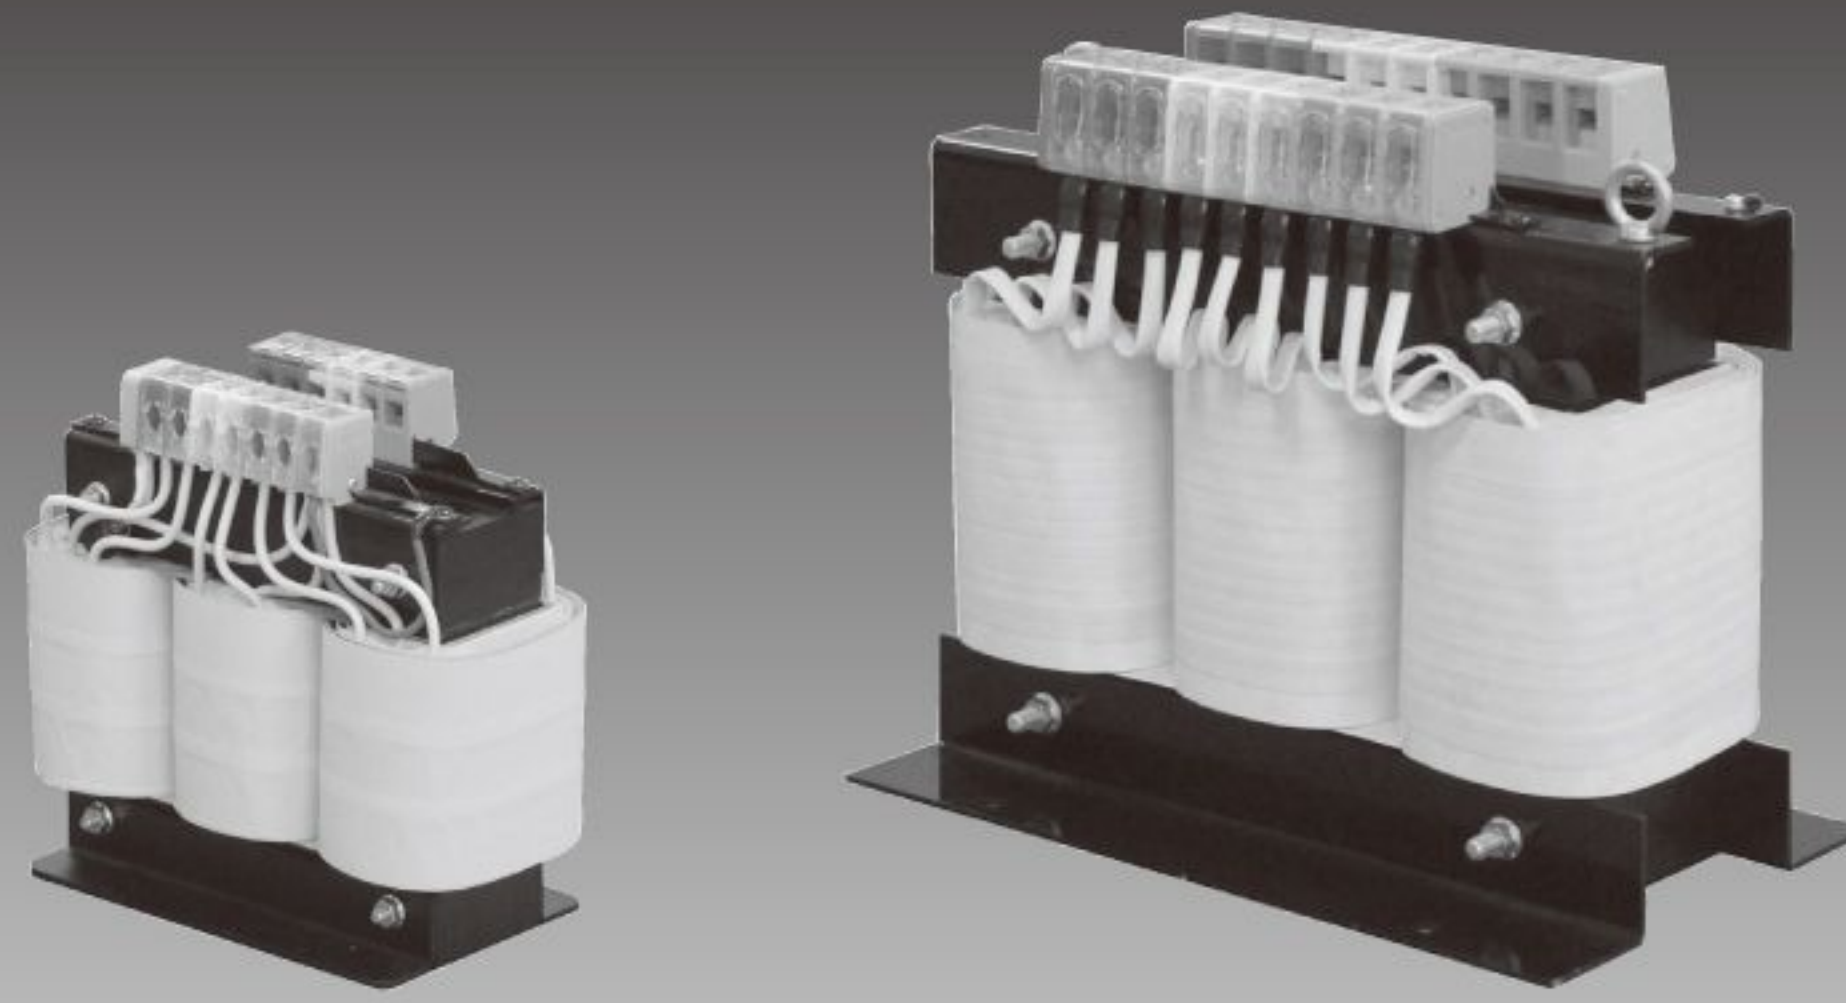

**3ULseries**

カナダ・アメリカ向

**UL** US UL1059 E212114  
UL1446 E326137  
UL5085 E320179

三相 複巻  
300VA~20kVA

**3UL 380-400-415(420)-440-460-480V – 200-220V**

品番 Eなし	品番 E付き	仕様			外形寸法 (mm)			取付寸法 (mm)		取付穴 (mm)		1次 端子台	2次 端子台	絶縁 種類	重量 (約)
		1次電圧	2次電圧	容量	W	D	H	A	B						
3UL-MD-300	3UL-MD-300 E	480V   460V   440V   (420V)   415V   400V   380V <small>415と420は同時に 選択できません。</small>	220V   200V	300VA	190	150	190	90	95	7×15	M-4	M-4	B	16kg	
3UL-MD-500	3UL-MD-500 E			500VA	230	150	230	90	105	7×15	M-4	M-4	B	20kg	
3UL-MD-750	3UL-MD-750 E			750VA	250	190	260	150	105	10×20	M-4	M-4	B	23kg	
3UL-MD-1K	3UL-MD-1K E			1kVA	250	190	260	150	105	10×20	M-4	M-4	H	25kg	
3UL-MD-1.5K	3UL-MD-1.5K E			1.5kVA	260	200	270	150	115	10×20	M-5	M-5	H	30kg	
3UL-MD-2K	3UL-MD-2K E			2kVA	270	230	270	150	145	10×20	M-5	M-5	H	47kg	
3UL-MD-3K	3UL-MD-3K E			3kVA	340	210	340	160	150	10×20	M-5	M-5	H	50kg	
3UL-MD-5K	3UL-MD-5K E			5kVA	370	260	350	180	170	10×20	M-5	M-5	H	76kg	
3UL-MD-6K	3UL-MD-6K E			6kVA	380	260	370	180	170	13×20	M-5	M-5	H	92kg	
3UL-MD-7.5K	3UL-MD-7.5K E			7.5kVA	420	280	400	180	180	13×20	M-5	M-5	H	105kg	
3UL-MD-10K	3UL-MD-10K E			10kVA	420	280	400	180	180	13×20	M-5	M-5	H	110kg	
3UL-MD-12K	3UL-MD-12K E			12kVA	420	280	420	180	190	13×20	M-5	M-5	H	130kg	
3UL-MD-15K	3UL-MD-15K E			15kVA	450	280	500	250	210	13×20	M-8	M-8	H	150kg	
3UL-MD-20K	3UL-MD-20K E			20kVA	500	330	550	300	240	16φ	M-8	M-8	H	200kg	