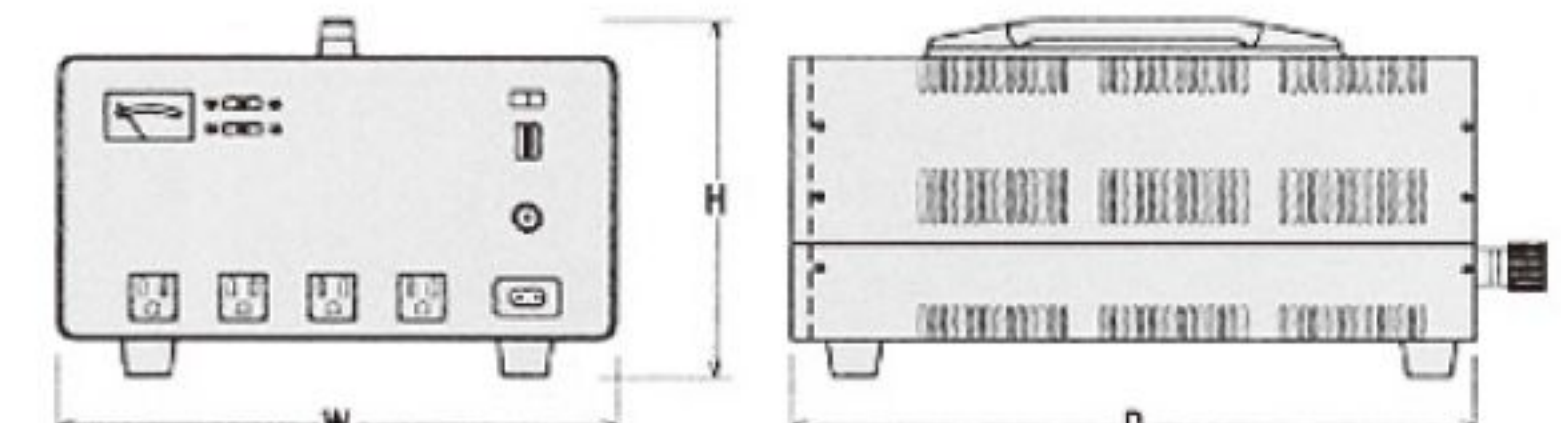

用途 パソコン・小型電動工具・小型冷蔵庫等

形状・寸法図

SI-300A(B)・500A(B)

SI-1000A(B)

直流安定化電源装置 AC100VからDC3V~15V・6V~28Vに変換

SP-N・SP AC100V-DC13.8・3~15V・16~28V 無線機、音響機器専用

品番	入力電圧	出力電圧	容量		電圧・電流計	外形寸法(mm)			重量	本体価格
			連続	最大		W	D	H		
◎ SP-550N	AC-100V	DC-13.8V	13.8V5A	5.5A	なし No provided	110	175	79	約 2.4kg	20,000
◎ SP-1000N		DC-3~15V	13.8V8A	10A	V&A 切替式 Both provided	130	210	114	約 4kg	35,000
◎ SP-1500N		DC-3~15V	13.8V10A	15A	V&A 切替式 Both provided	130	210	114	約 4.4kg	40,000
◎ SP-3500	AC-100V	DC-3~15V	13.8V30A	35A	V&A Both provided	255	350	135	約 12kg	72,000
◎ SP-6000		DC-6~15V DC-16~28V	13.8V55A 24V25A	60A 30A	V&A Both provided	320	440	178	約 20kg	192,500