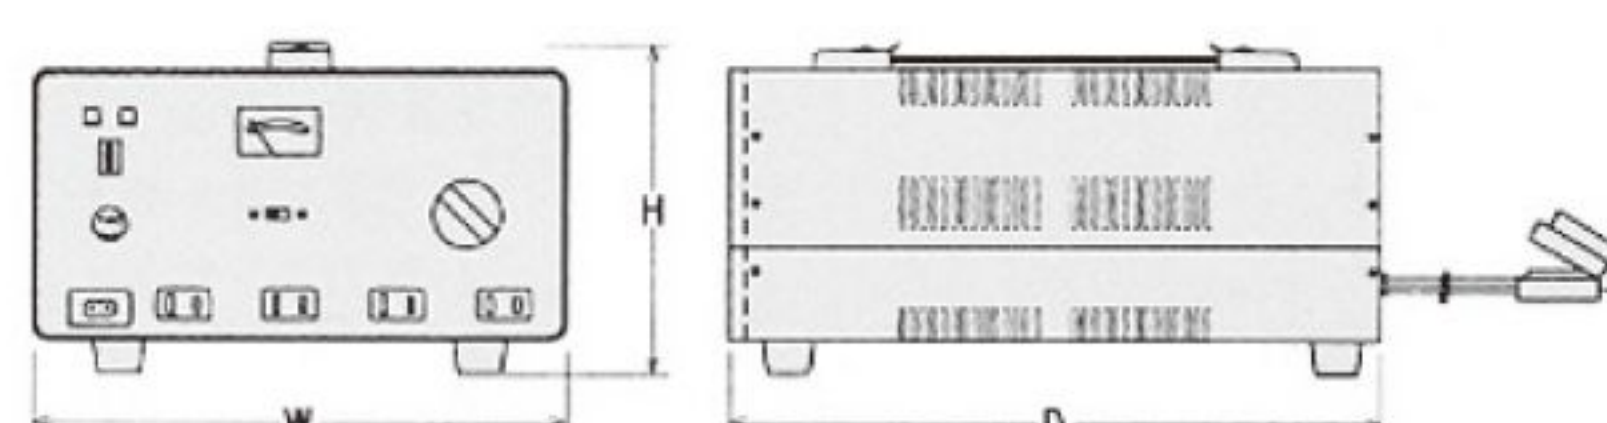

用途 パソコン・小型電動工具・小型冷蔵庫等

形状・寸法図

SI-300A(B)・500A(B)

SI-1000A(B)

直流安定化電源装置 AC100VからDC3V~15V・6V~28Vに変換

SP-N・SP AC100V-DC13.8・3~15V・16~28V 無線機、音響機器専用

品番	入力電圧	出力電圧	容量		電圧・電流計	外形寸法(mm)			重量	本体価格
			連続	最大		W	D	H		
◎ SP-550N	AC-100V	DC-13.8V	13.8V5A	5.5A	なし No provided	110	175	79	約 2.4kg	20,000
◎ SP-1000N		DC-3~15V	13.8V8A	10A	V&A 切替式 Both provided	130	210	114	約 4kg	35,000
◎ SP-1500N		DC-3~15V	13.8V10A	15A	V&A 切替式 Both provided	130	210	114	約 4.4kg	40,000
◎ SP-3500	AC-100V	DC-3~15V	13.8V30A	35A	V&A Both provided	255	350	135	約 12kg	72,000
◎ SP-6000		DC-6~15V DC-16~28V	13.8V55A 24V25A	60A 30A	V&A Both provided	320	440	178	約 20kg	192,500