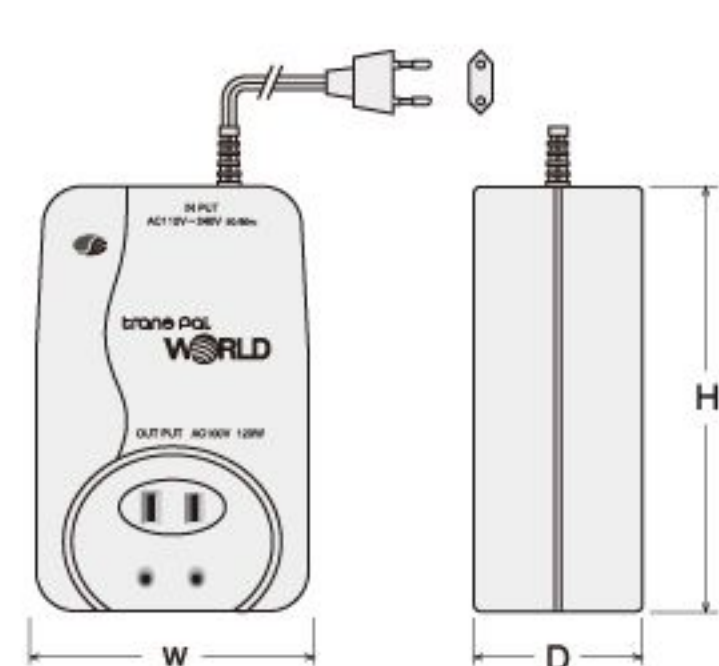

◎ 在庫品 ○ 非在庫品 無印 受注生産品
保護機能 自動復帰型温度サーモ 電圧安定機能付
適用電気製品・シェーバー・ノート型パソコン
CD/MDプレーヤー・ビデオカメラ
デジタルカメラの充電器用等。

入力コード80cm付
変換プラグ(3点セット)
(A・2・BF・Oプラグ)
(WORLD-120トラベルポーチ付)

MOUSE 110~240V-100V

品番	入力プラグの形状	入力電圧	出力電圧	容量	外形寸法 (mm)			重量	本体価格
					W	D	H		
◎ MOUSE-20	丸ピン C2	AC-220~240V	AC-100V	20VA	77	39	54	約 290g	6,000
◎ MOUSE-60	平ピン A2	AC-110~130V		60VA	77	39	54	約 290g	6,000

◎ 在庫品 ○ 非在庫品 無印 受注生産品
適用電気製品・ゲーム機・CD/MDプレーヤー
シェーバー・ACアダプター
コンタクトレンズ煮沸器
ビデオカメラ・デジタルカメラ
の充電器用等。

入力コード50cm付

PAL-120 110~230V-100V

トロイダルコアを使用していますので、軽量、コンパクトです。

品番	入力プラグの形状	入力電圧	出力電圧	容量	外形寸法 (mm)			重量	本体価格
					W	D	H		
○ PAL-55A	平ピン A2	AC-110~130V	AC-100V	55VA	75	52	108	約 520g	9,000
○ PAL-120A				120VA	75	52	108	約 800g	12,000
○ PAL-55E	丸ピン C2	AC-220~240V	AC-100V	55VA	75	52	108	約 520g	10,000
○ PAL-120E				120VA	75	52	108	約 800g	12,000

◎ 在庫品 ○ 非在庫品 無印 受注生産品
保護機能 自動復帰型温度サーモ

入力コード80cm付

形状・寸法図

WORLD-120

WORLD-300

MOUSE-20 / 60

PAL-55A(E)
PAL-120A(E)