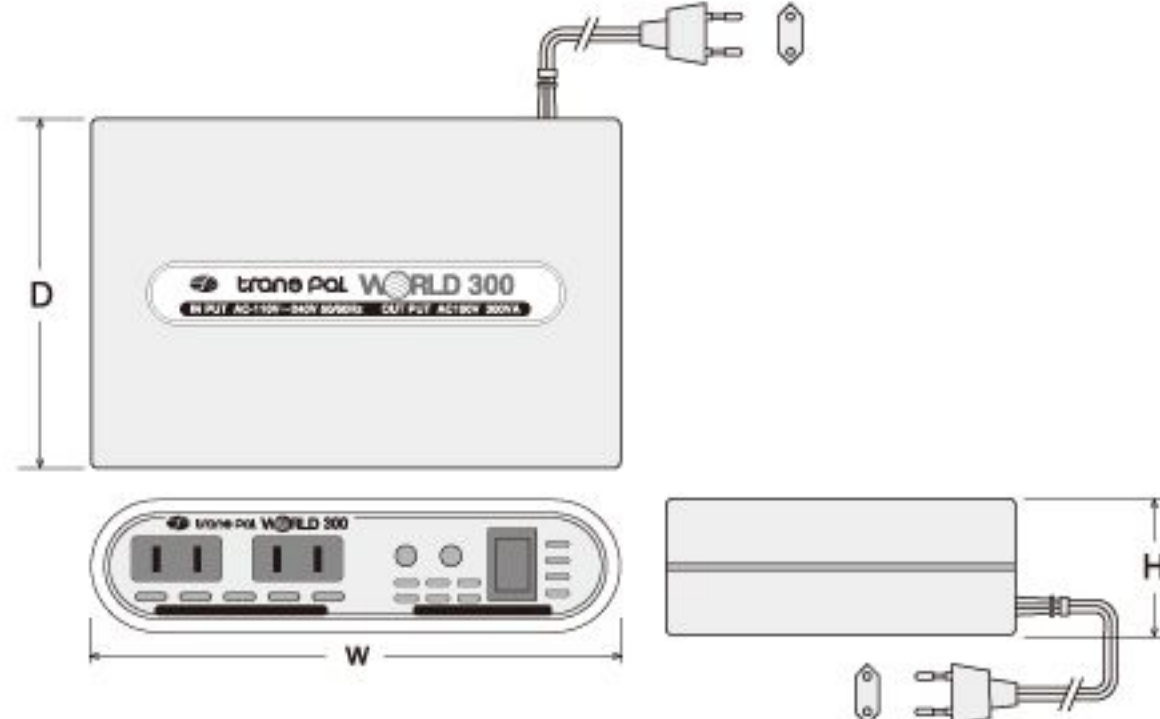

◎ 在庫品 ○ 非在庫品 無印 受注生産品
適用電気製品・ゲーム機・CD/MDプレーヤー
シェーバー・ACアダプター
コンタクトレンズ煮沸器
ビデオカメラ・デジタルカメラ
の充電器用等。

入力コード50cm付

PAL-120 110~230V-100V

トロイダルコアを使用していますので、軽量、コンパクトです。

品番	入力プラグの形状	入力電圧	出力電圧	容量	外形寸法 (mm)			重量	本体価格
					W	D	H		
○ PAL-55A	平ピン A2	AC-110~130V	AC-100V	55VA	75	52	108	約 520g	9,000
○ PAL-120A				120VA	75	52	108	約 800g	12,000
○ PAL-55E	丸ピン C2	AC-220~240V	AC-100V	55VA	75	52	108	約 520g	10,000
○ PAL-120E				120VA	75	52	108	約 800g	12,000

◎ 在庫品 ○ 非在庫品 無印 受注生産品
保護機能 自動復帰型温度サーモ

入力コード80cm付

形状・寸法図

WORLD-120

WORLD-300

MOUSE-20 / 60

PAL-55A(E)
PAL-120A(E)