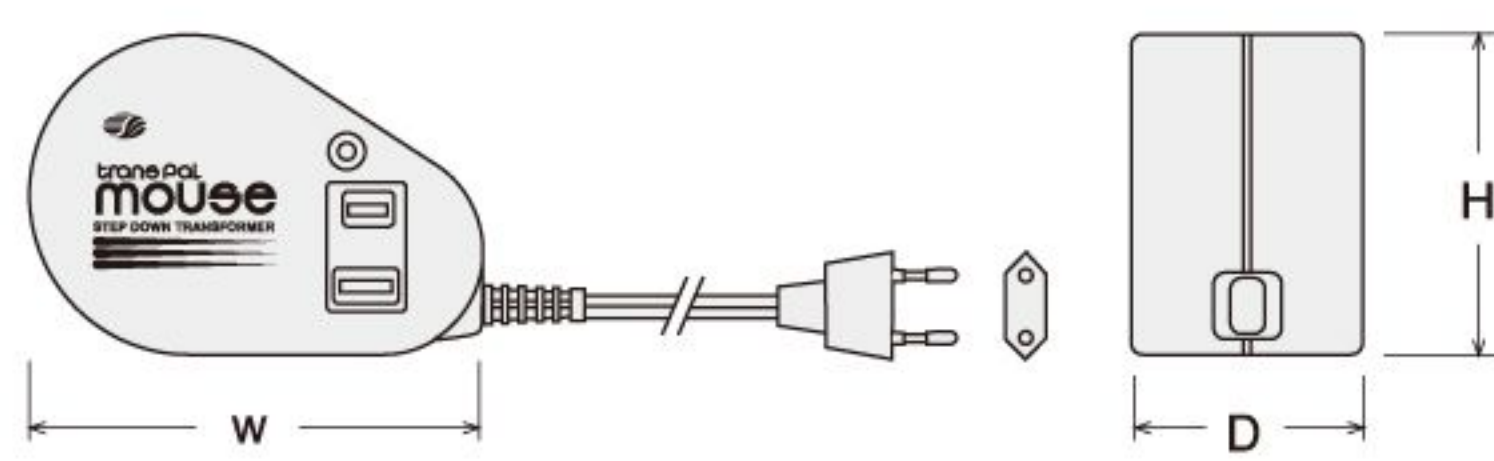

◎ 在庫品 ○ 非在庫品 無印 受注生産品
保護機能 自動復帰型温度サーモ

入力コード80cm付

形状・寸法図

WORLD-120

WORLD-300

MOUSE-20 / 60

PAL-55A(E)
PAL-120A(E)