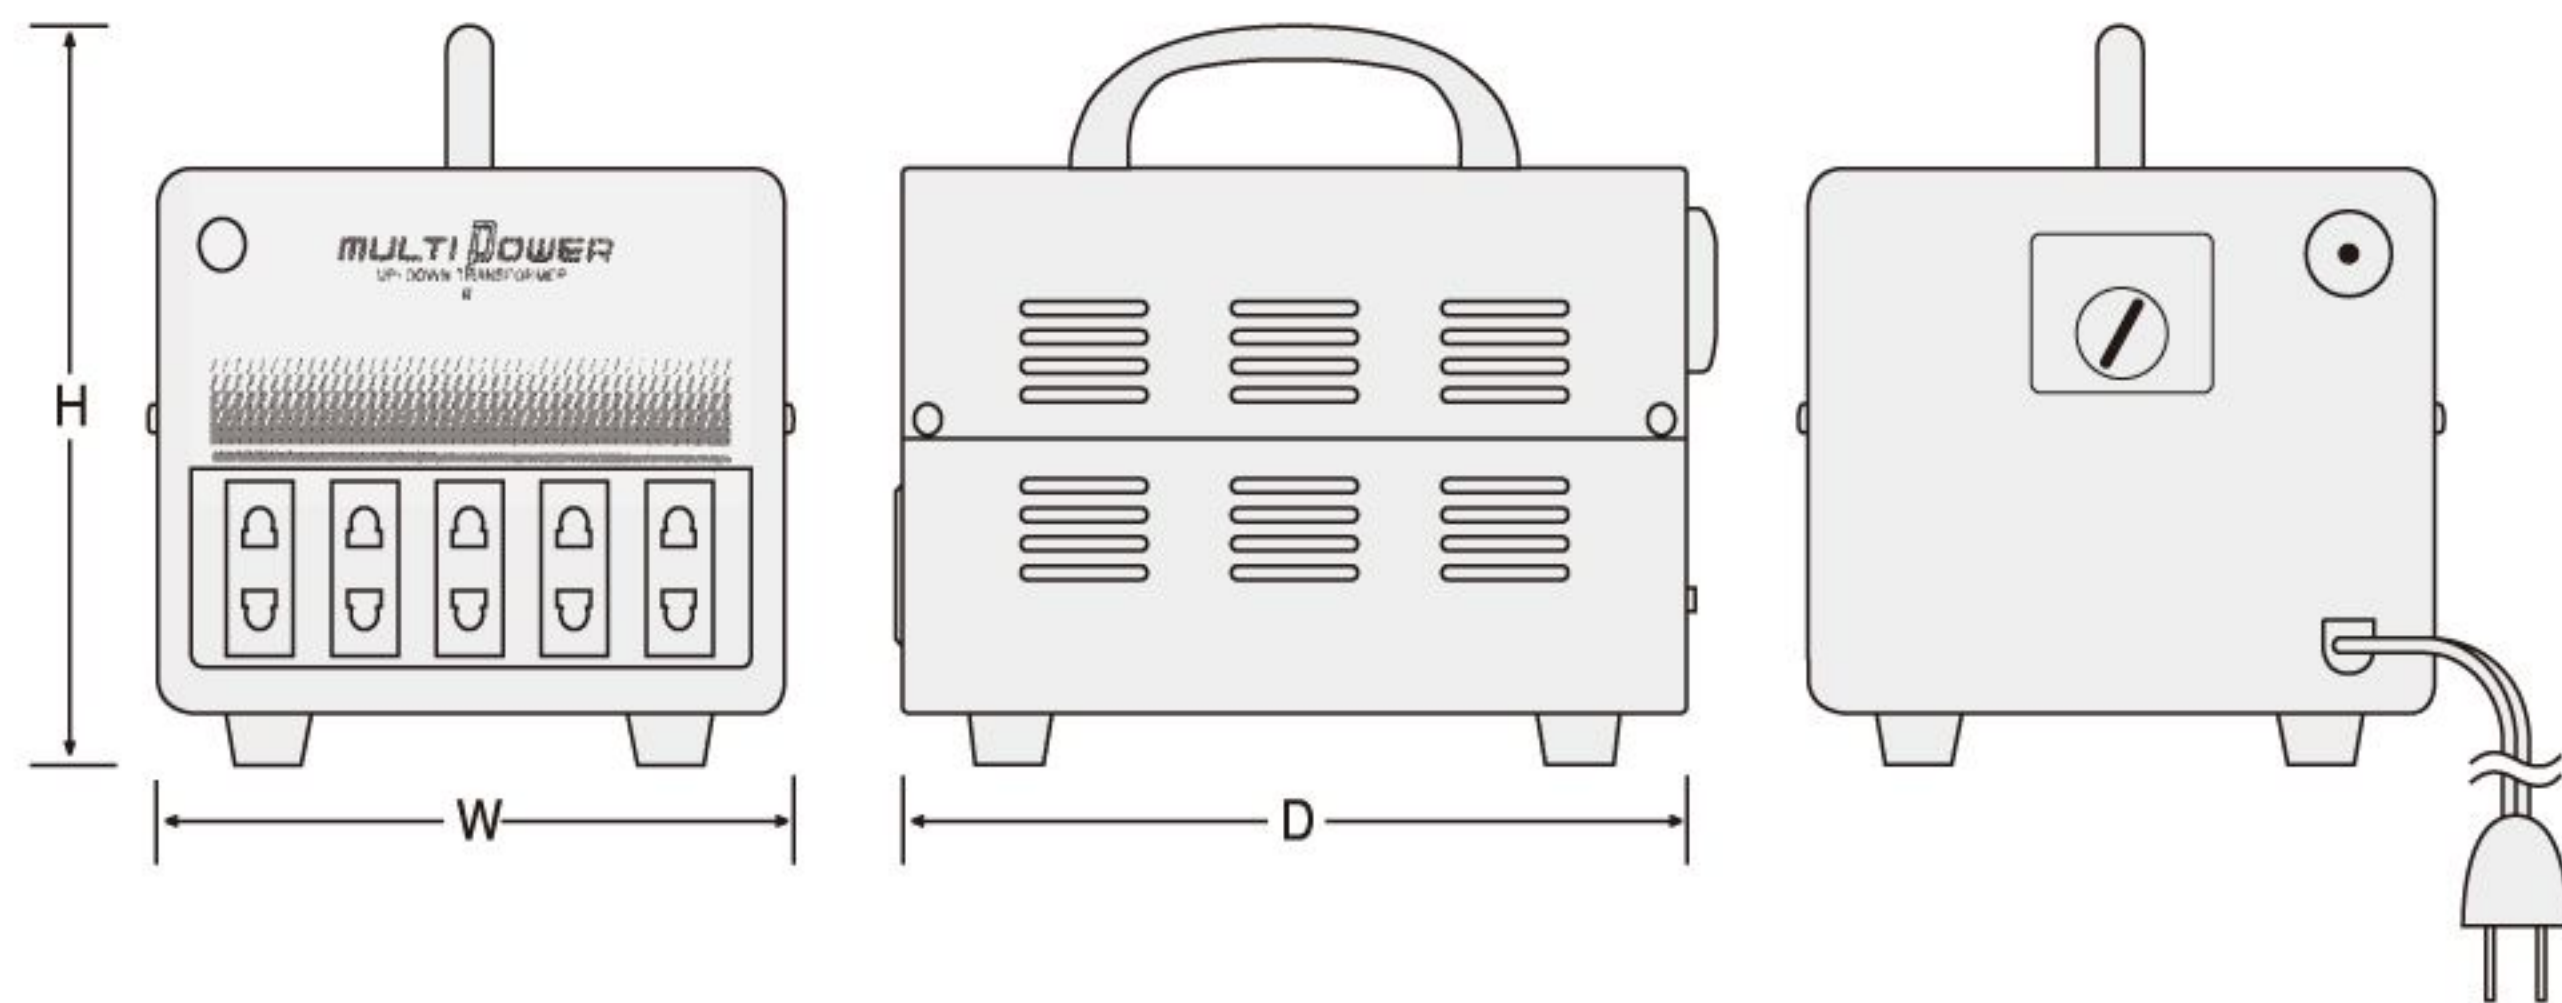

**SU series**

あらゆる国の電気製品を海外、又は国内で使用するとき

単相 単巻

SU-550 / 1000 / 1500 / 2000 / 2500 / 3000

**SU 100・120・200・220・240V - 100・120・200・220・240V** 中容量から大容量まで対応できます。

品番	入力プラグの形状	入力電圧	出力電圧	容量	外形寸法 (mm)			絶縁種類	重量	本体価格
					W	D	H			
◎ SU-550	平ピン A-2 付属 丸ピン C-2	100V	100V	550VA	160	220	160	B	約 6kg	30,000
◎ SU-1000		120V	120V	1kVA	160	220	160	B	約 7.7kg	36,000
◎ SU-1500		AC-200V 220V 240V	AC-200V 220V 240V	1.5kVA	160	220	180	B	約 10kg	39,000
○ SU-2000	平ピン アース付 付属 7点セット	100V	100V	2kVA	180	240	230	B	約 16kg	72,000
○ SU-2500		110V	110V	2.5kVA	210	300	230	B	約 20kg	91,000
○ SU-3000		120V AC-200V 220V 230V 240V	120V AC-200V 220V 230V 240V	3kVA	210	300	230	B	約 22kg	105,000

◎ 在庫品 ○ 非在庫品 無印 受注生産品

入力コード1.3m付

保護機能 ノーヒューズブレーカー

※SU-2000・2500・3000は入力電圧が100~120Vの場合 1500VAまでしか使用できません。

各国の電圧事情に対応できます。(入力電圧切替装置付)

出力コンセント 平ピン (A-2) 丸ピン (C-2) 共用

適用電気製品・AV機器・パソコン・プリンター・電気毛布・食器乾燥器・冷蔵庫  
コタツ・炊飯器・ホットプレート・電子レンジ等

形状・寸法図

SU-550・1000

SU-1500

SU-2000

SU-2500・3000