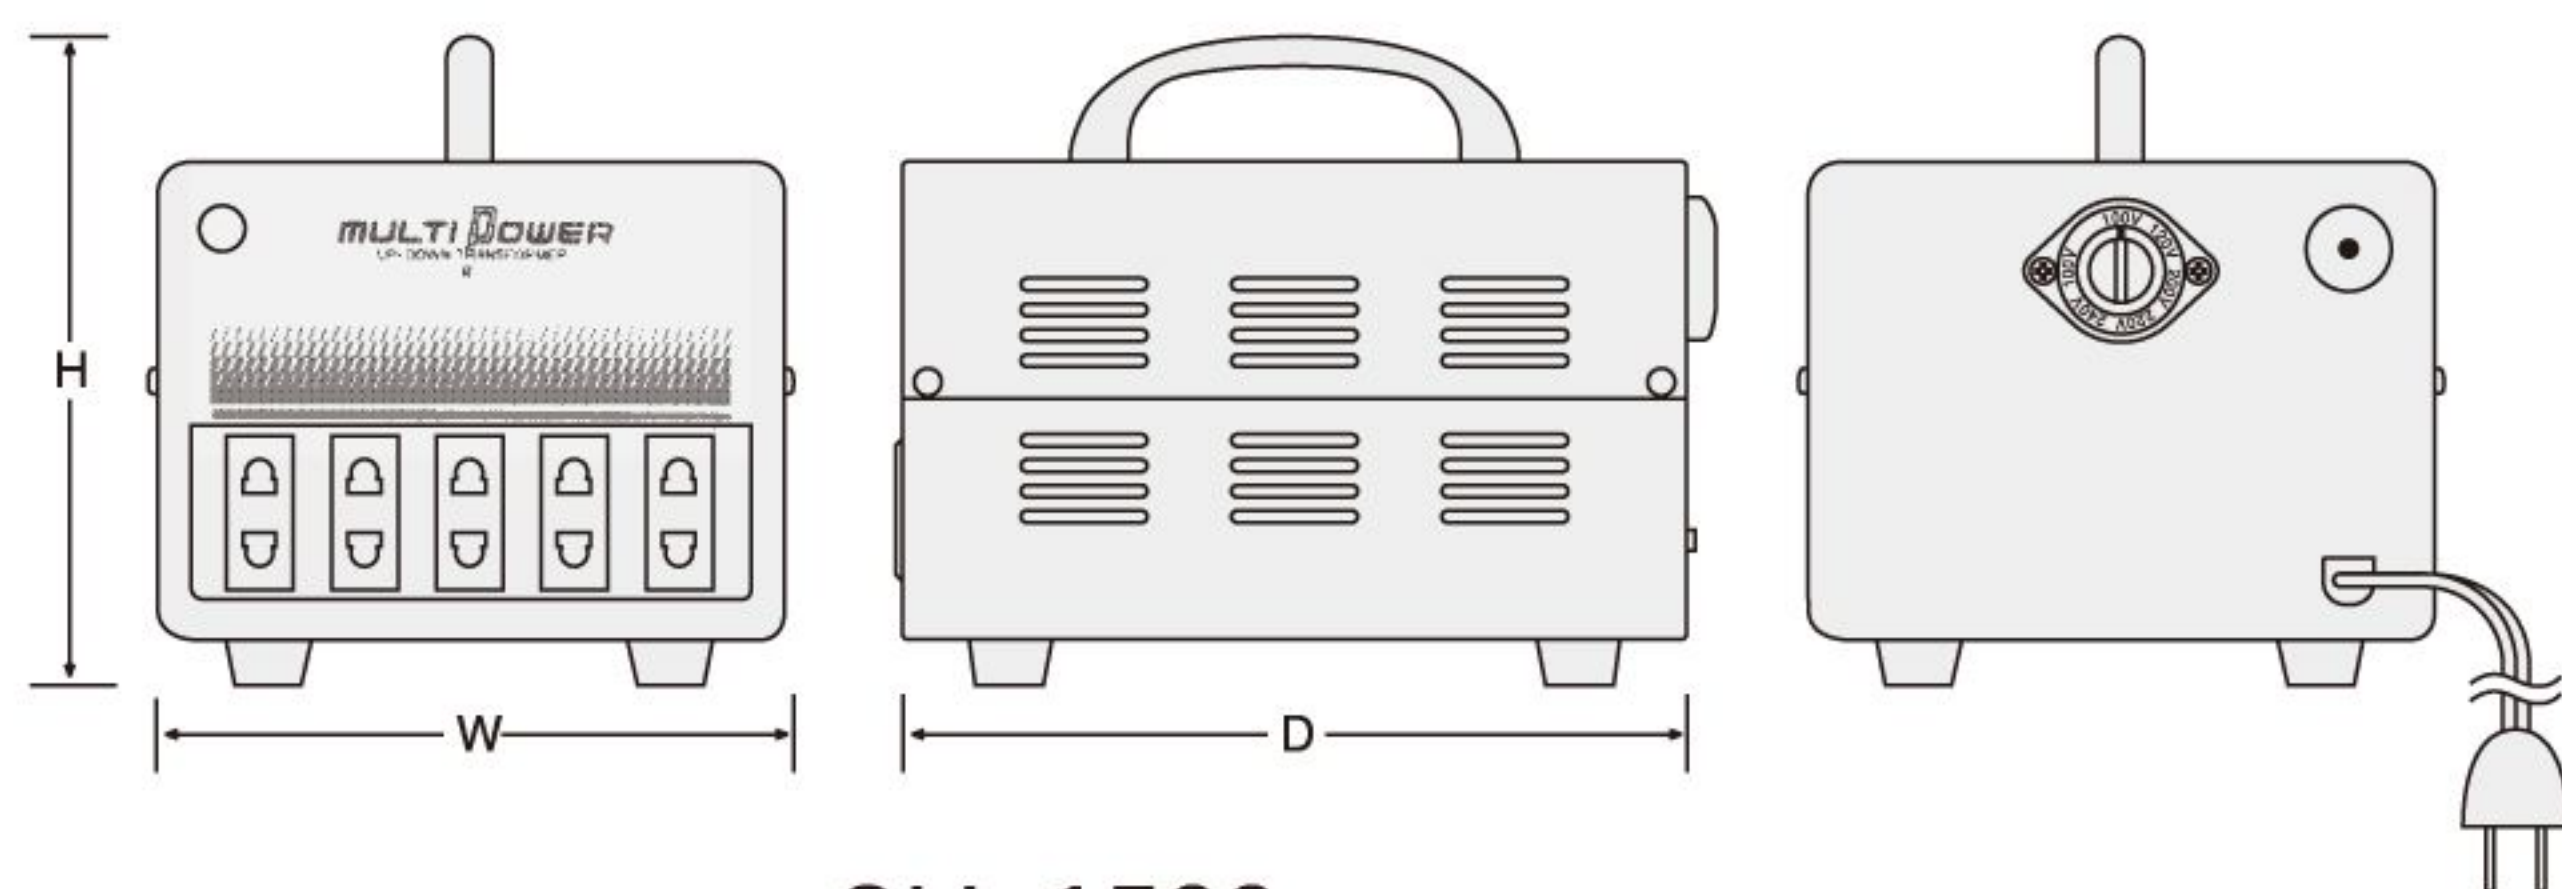

**SU series**

あらゆる国の電気製品を海外、又は国内で使用するとき

単相 単巻

SU-550 / 1000 / 1500 / 2000 / 2500 / 3000

**SU 100・120・200・220・240V - 100・120・200・220・240V** 中容量から大容量まで対応できます。

品番	入力プラグの形状	入力電圧	出力電圧	容量	外形寸法 (mm)			絶縁種類	重量	本体価格
					W	D	H			
◎ SU-550	平ピン A-2 付属 丸ピン C-2	100V	100V	550VA	160	220	160	B	約 6kg	30,000
◎ SU-1000		120V	120V	1kVA	160	220	160	B	約 7.7kg	36,000
◎ SU-1500		AC-200V 220V 240V	AC-200V 220V 240V	1.5kVA	160	220	180	B	約 10kg	39,000
○ SU-2000	平ピン アース付 付属 7点セット	100V	100V	2kVA	180	240	230	B	約 16kg	72,000
○ SU-2500		110V	110V	2.5kVA	210	300	230	B	約 20kg	91,000
○ SU-3000		120V AC-200V 220V 230V 240V	120V AC-200V 220V 230V 240V	3kVA	210	300	230	B	約 22kg	105,000

◎ 在庫品 ○ 非在庫品 無印 受注生産品

入力コード1.3m付

保護機能 ノーヒューズブレーカー

※SU-2000・2500・3000は入力電圧が100~120Vの場合 1500VAまでしか使用できません。

各国の電圧事情に対応できます。(入力電圧切替装置付)

出力コンセント 平ピン (A-2) 丸ピン (C-2) 共用

適用電気製品・AV機器・パソコン・プリンター・電気毛布・食器乾燥器・冷蔵庫  
コタツ・炊飯器・ホットプレート・電子レンジ等

形状・寸法図

SU-550・1000

SU-1500

SU-2000

SU-2500・3000