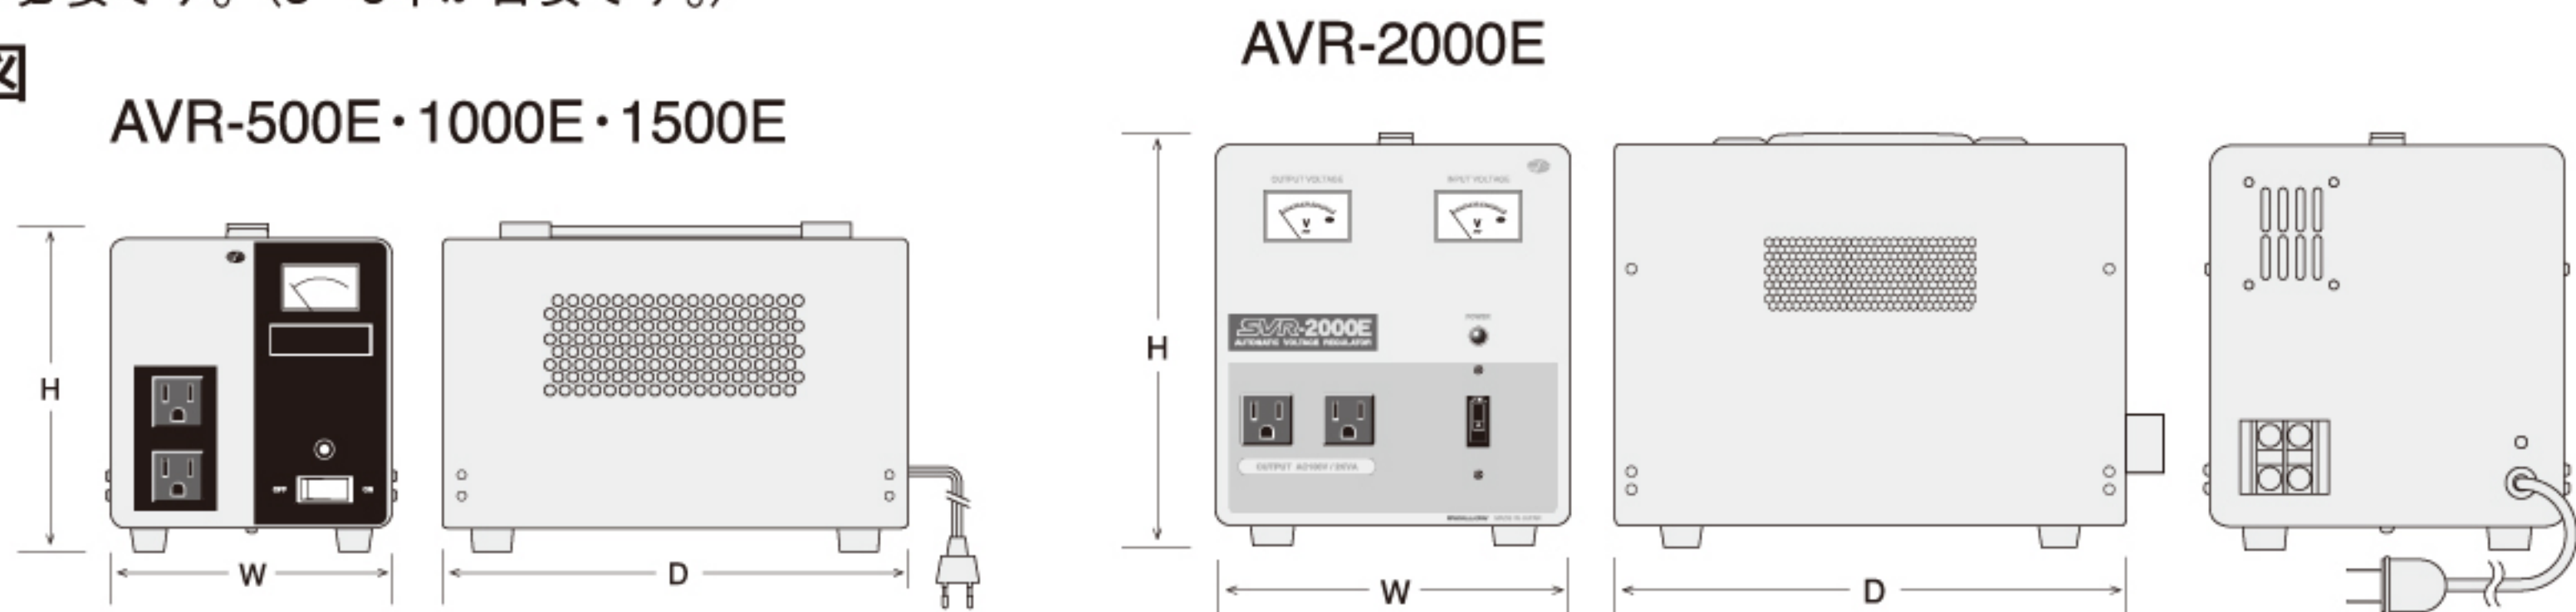

AVR-E series

入力電圧が安定しない国で精密な電気製品を使用するとき

摺動式

AVR-500E / 1000E / 1500E / 2000E

AVR-E 170~260V-100V

品番	入力電圧	出力電圧	容量	外形寸法(mm)			重量	本体価格
				W	D	H		
AVR-500E	AC-170~260V	AC-100V	500VA	140	220	150	約 5.0 kg	90,000
AVR-1000E			1kVA	165	250	180	約 7.5 kg	110,000
AVR-1500E			1.5kVA	165	250	180	約 8.0 kg	130,000
AVR-2000E			2kVA	210	300	250	約 16.0 kg	170,000

◎ 在庫品 ○ 非在庫品 無印 受注生産品

入力コード1.5m付

保護機能 ノーヒューズブレーカー

●最大定格容量でご使用になる場合は、連続2時間までとなります。
2時間以上連続使用される場合は75%以下の容量でご使用下さい。
カーボンブラシを使用していますので、
メンテナンスが必要です。(3~5年が目安です。)

形状・寸法図

海外用変換プラグ

AP-3 3点プラグセット。

品番	形状			本体価格
AP-3	0 プラグ (6A)	B-3 プラグ (5A)	BF プラグ (5A)	4,500
	 オーストラリア ニュージーランド 中国等	 中国・香港 インド パキスタン イギリス 南アフリカ等	 シンガポール マレーシア 中国 イギリス等	

◎ 在庫品 ○ 非在庫品 無印 受注生産品

MP-5 マルチタイプ。

この1台で各国のコンセントに対応できます。
通電表示・マルチ出力2口付

品番	形状					本体価格
MP-5 (10A)	A-2 プラグ	O プラグ	BF プラグ	C-2 プラグ	SE プラグ	4,500
	 125V アメリカ カナダ 台湾 250V 中国・タイ等	 250V オーストラリア ニュージーランド 中国等	 250V イギリス・香港 U.A.E シンガポール マレーシア等	 250V U.A.E ロシア 中国 南米等	 250V U.A.E 南米 E.U ロシア等	