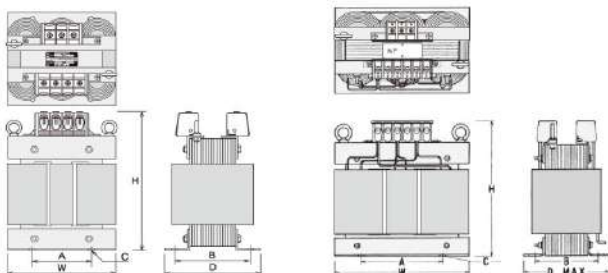

◎ 在庫品 ○ 非在庫品 無印 受注生産品

3SS-W 三相200V - 单相三線100・0・100V 100・0・100V

品番	仕様			端子形状	外形寸法 (mm)			取付寸法 (mm)		取付穴 (mm)	端子ネジ (mm)	絶縁種類	重量	本体価格
	1次電圧	2次電圧	容量		W	D	H	A	B					
3SSW-500	三相 200V	单相三線 100V | 0 | 100V	500VA	V	210	150	200	90	102	7×15	4	A	約 10kg	65,000
3SSW-1K			1kVA	V	220	150	200	90	122	7×15	4	A	約 15kg	80,000
3SSW-2K			2kVA	V	260	200	250	150	115	10φ	5	B	約 30kg	120,000
3SSW-3K			3kVA	V	270	210	250	150	135	10φ	5	B	約 40kg	160,000
3SSW-4K			4kVA	V	340	210	270	160	150	10φ	5	B	約 50kg	190,000
3SSW-5K			5kVA	V	350	220	270	160	160	10φ	5	B	約 60kg	236,000
3SSW-6K			6kVA	UP	350	240	330	180	180	11φ	5	F	約 70kg	250,000
3SSW-7.5K			7.5kVA	UP	370	260	350	180	170	13φ	5	F	約 75kg	300,000
3SSW-10K			10kVA	UP	400	260	350	180	180	13φ	5	F	約 110kg	350,000
3SSW-15K			15kVA	UP	420	280	410	180	190	13φ	5	H	約 130kg	520,000
3SSW-20K			20kVA	UP	450	320	420	250	230	13φ	8	H	約 150kg	630,000
3SSW-30K			30kVA	UP	550	400	480	300	250	16φ	8	H	約 250kg	840,000

◎ 在庫品 ○ 非在庫品 無印 受注生産品

V形(ブロック式カラー端子台)

UP形(ねじアップ式端子台)