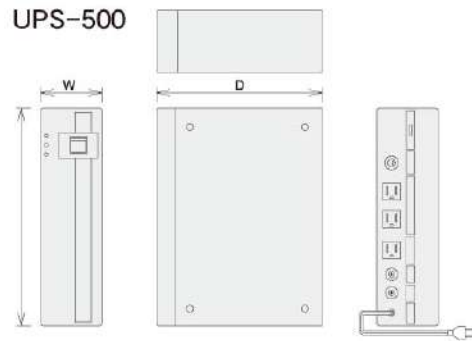

UPS/Z series 瞬停・電圧変動・停電時に素早くバックアップ / AC電源のないところで家電製品を

UPS-300 / 500 / 1000

Z-130U / 300U / 600U

UPS 100V-100V

品番	入力電圧	出力電圧	容量	外形寸法(mm)			重量	本体価格
				W	D	H		
○ UPS-300	AC-100V	AC-100V	250VA	90	270	155	約 6.5 kg	56,000
○ UPS-500			400VA	90	240	320	約 11 kg	98,000
○ UPS-1000			800VA	130	350	400	約 29 kg	223,000

形状・寸法図

Z AC100V・DC12V・5V

USB コンセント付

付属品：ACアダプター

付属品：充電コード

品番	出力電圧	AC100V 最大出力容量	AC100V 連続容量	DC12V 出力容量	USB出力	外形寸法(mm)			重量	本体価格
						W	D	H		
◎ Z-130U	AC-100V・DC-12V	130VA	80VA 40分	7A 84VA	5V 1A	118	220	183	約 6 kg	65,000
○ Z-300U	AC-100V・DC-12V	300VA	270VA 50分	10A 120VA	5V 1A	166	360	250	約 17 kg	165,000
○ Z-600U	AC-100V	600VA	500VA 50分	10A 120VA	5V 1A	250	450	380	約 40 kg	440,000